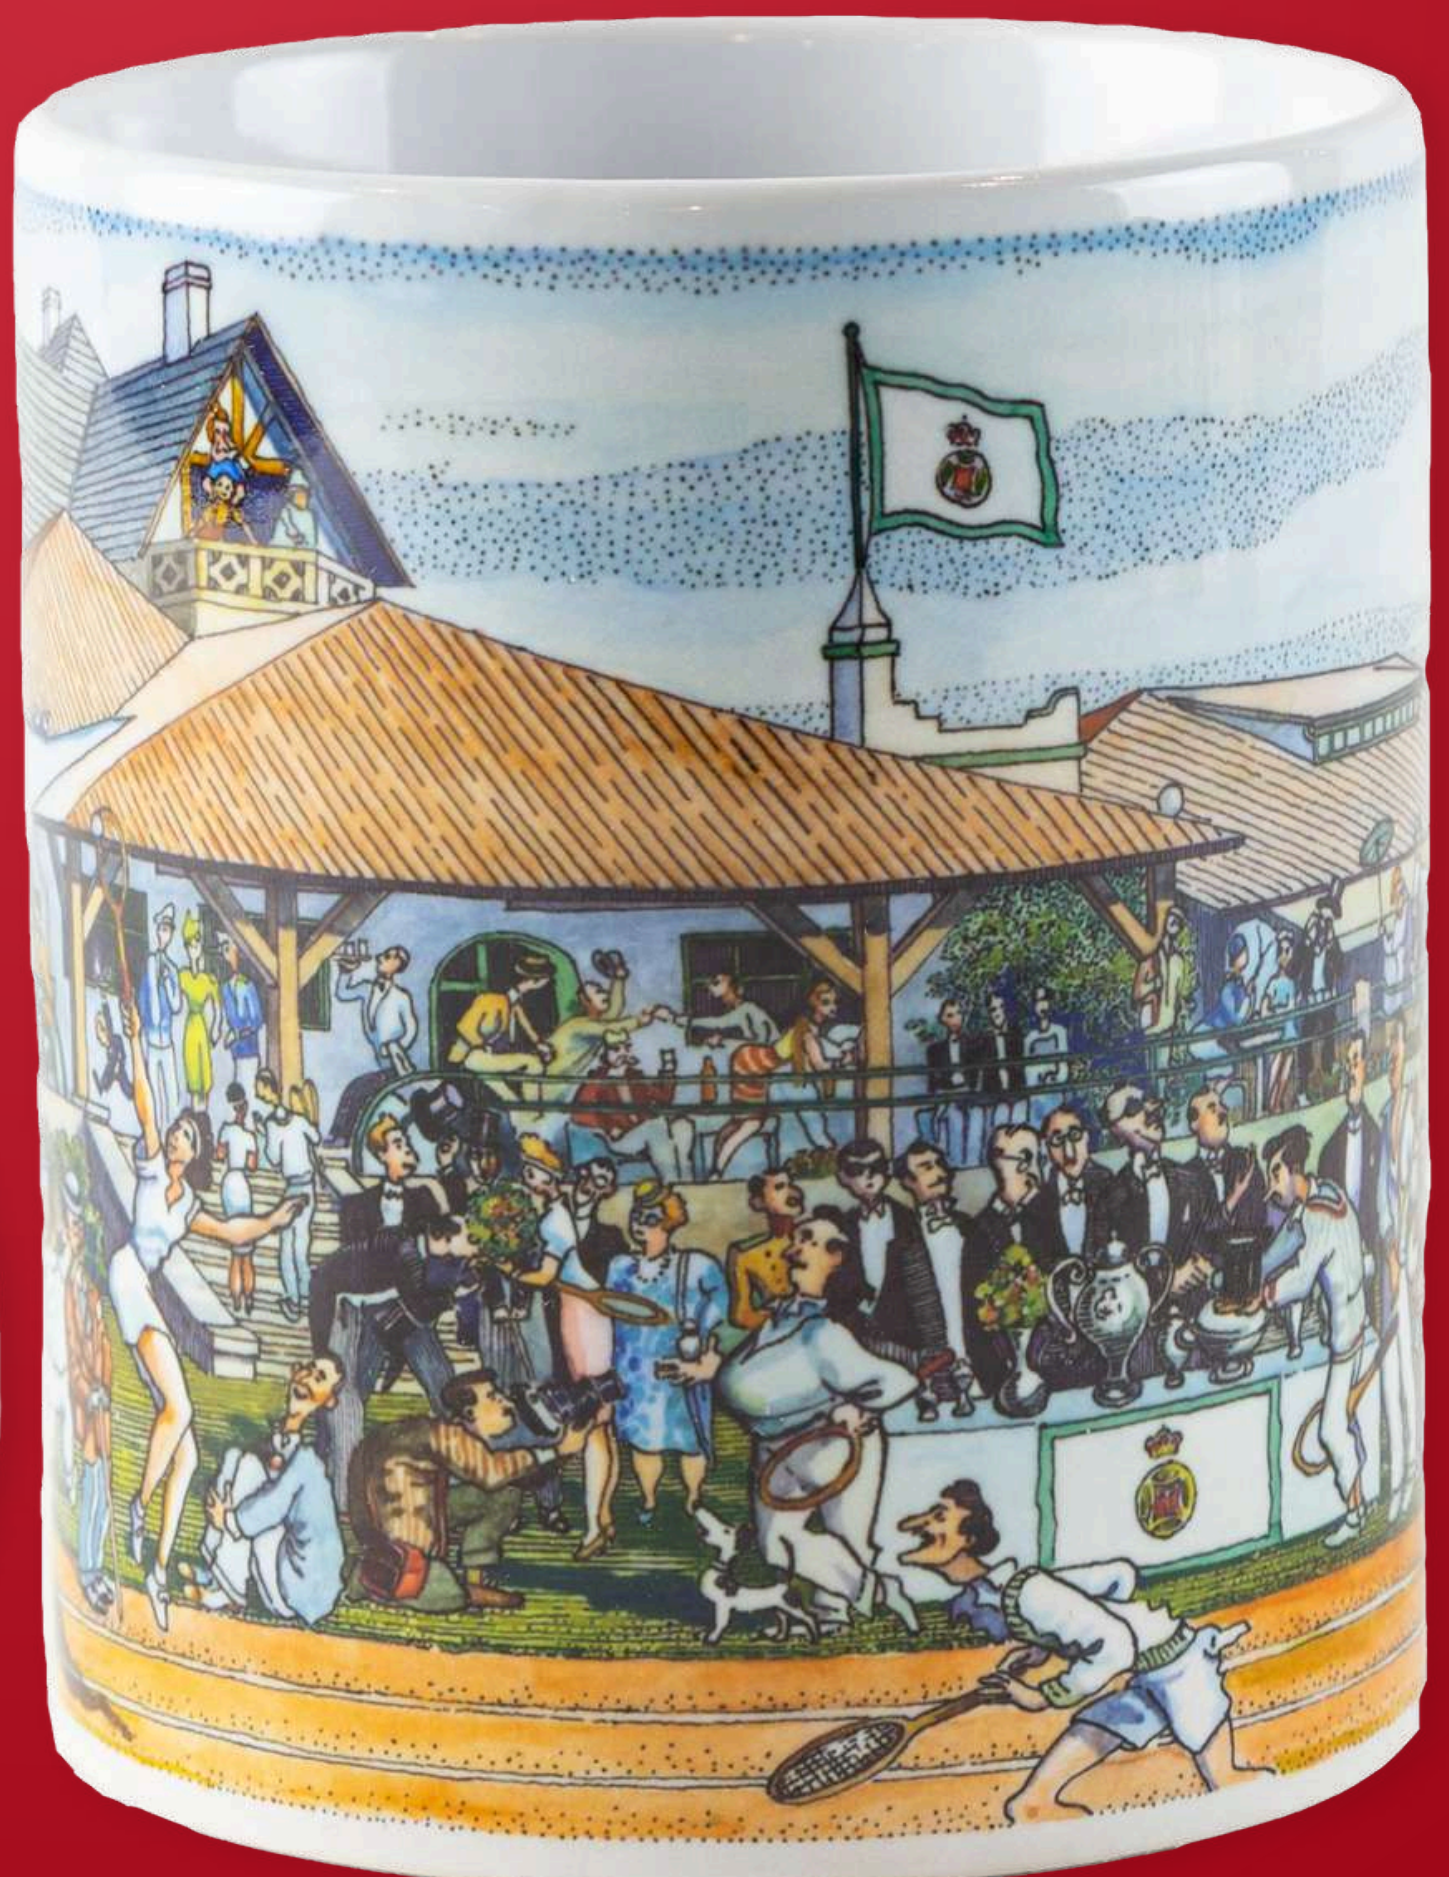

Taza dibujado Tenis

9€